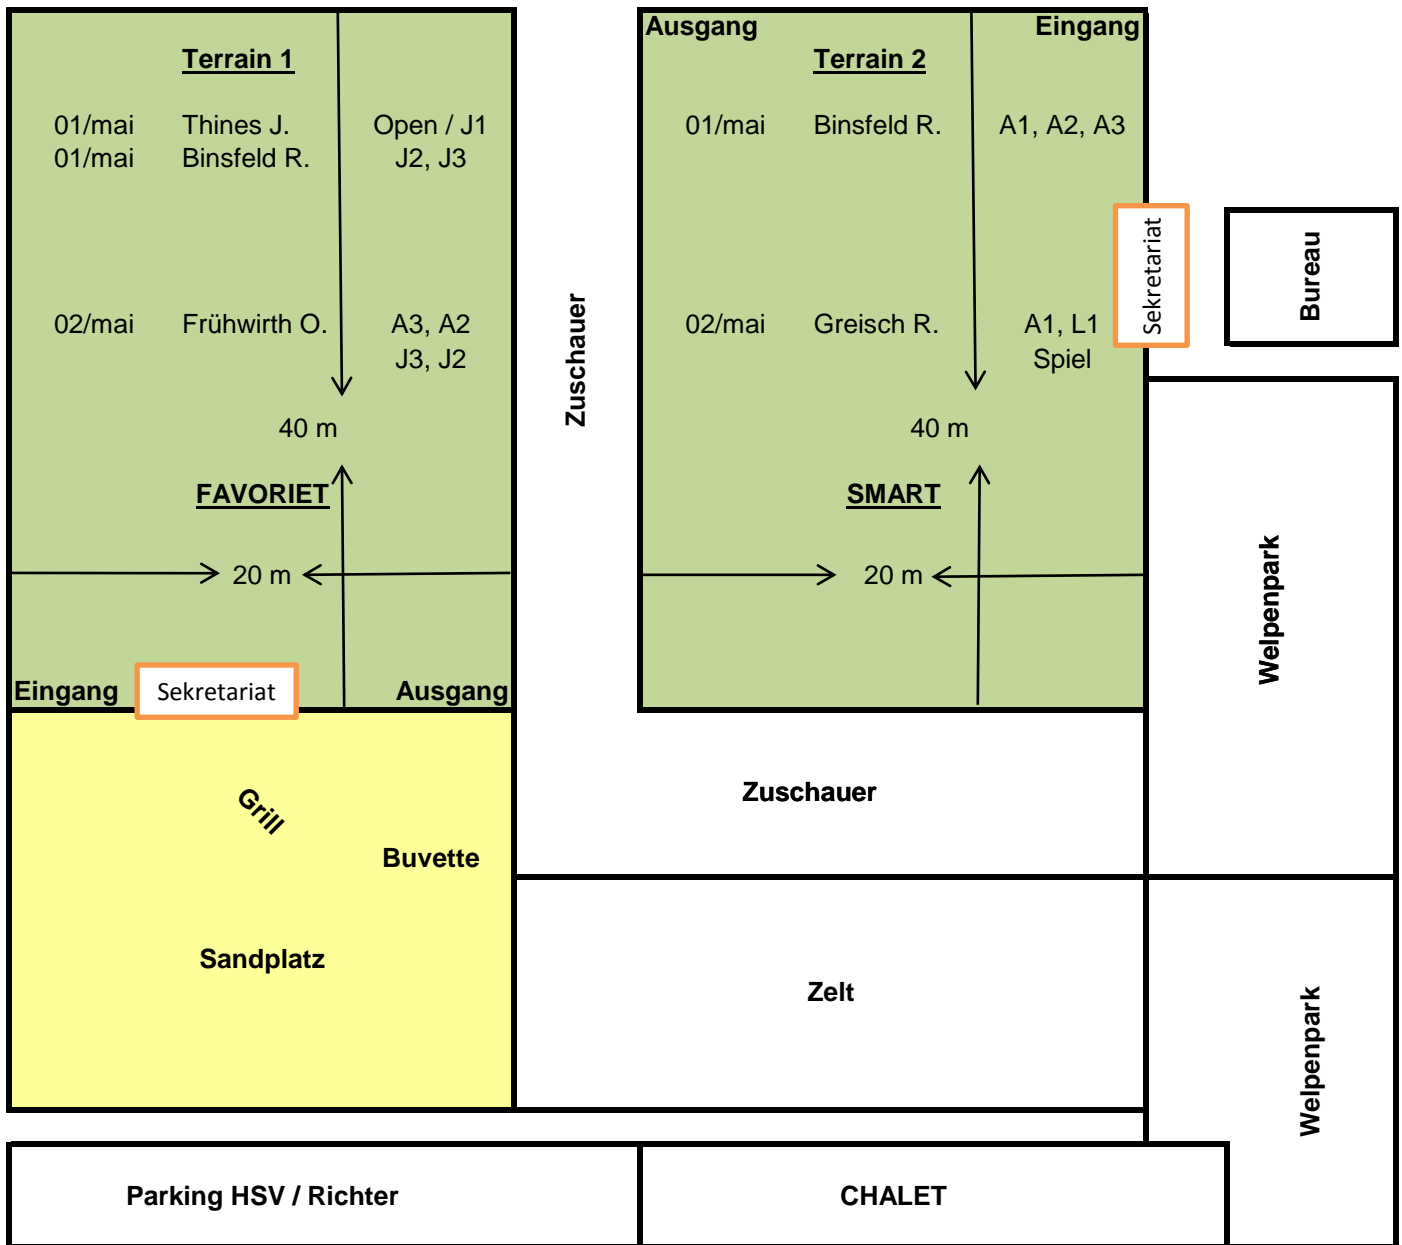

Zuschauer / Zelte

SITE HSV BEETEBUERG